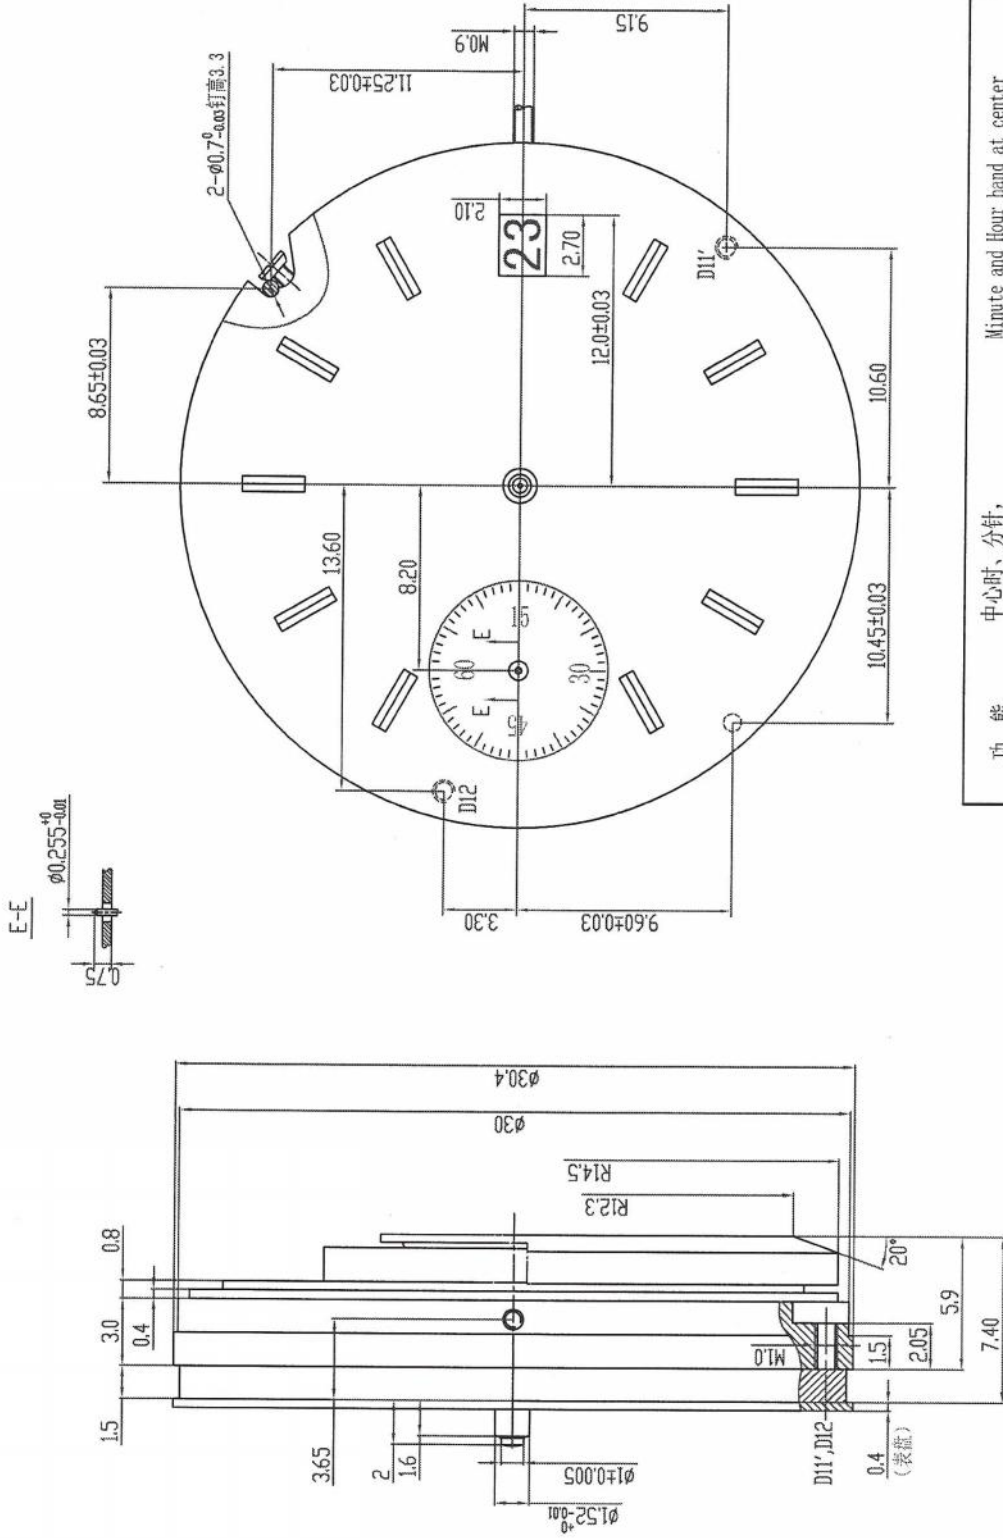

如有改动本公司不另行通知

编号
NUMBER: 2555

名称
NAME: ST2555

比例
SCALE: 日期
DATE:

功能
FUNCTION: 中心时、分针,
3点位日历, 9点位小秒
止秒 自动上链

Minute and Hour hand at center
Date at 3H and Small second at 6H,
Stop-second. Auto.

SEA-GULL
中晓表業集團
Tianjin Zhongou Watch Group Co., Ltd

外廓图
KEY DRAWING